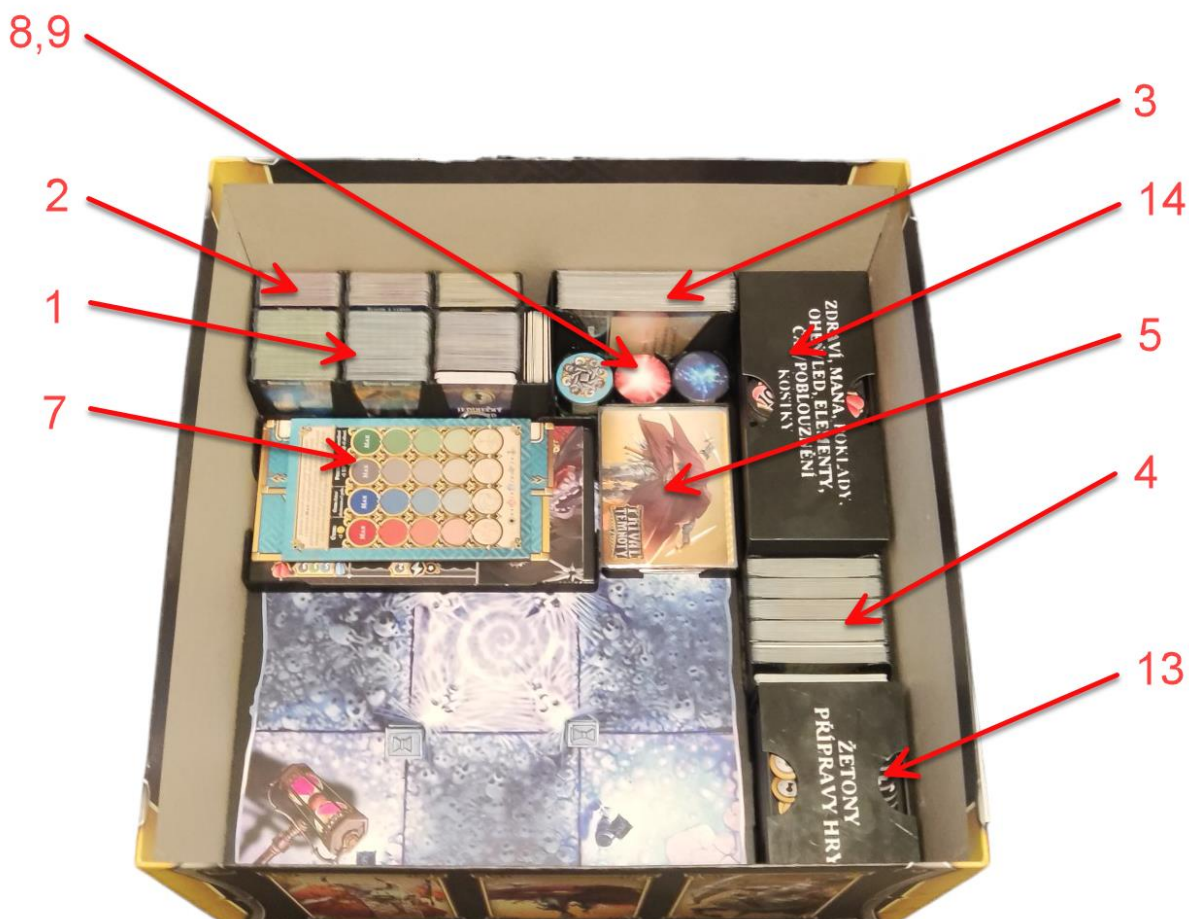

Uložení insertu do krabice:

Dno krabice

Dno krabice:

1) Box pro 160 karet Obyčejných, Vzácných, Jedinečných pokladů a karty počátečního vybavení hrdinů.
2) Box pro 60 karet Vybavení skupin 1 a 2, 3 a 4 a karty 5 úrovně skupiny.
3) Box pro 30 karet Dveří.
4) Box pro uložení 13 karet dovedností jednotlivých hrdinů a 5 přehledových karet (2 pro Zloděje, 2 pro Elementály a 1 pro Šamana). Každý hrdina má jednu přihrádku.
5) Box pro uložení 6 karet Hrdinů a 6 karet výhod sady temné zhouby.
7) Box pro uložení dvou dílků mostu, 3 karet elitních nepřátel (2 jsou z rozšíření) a 1 deska paladina, 1 elementálů a 1 deska pro bersekra.
8) Box pro uložení 6 barevných podstavců a 18 ukazatelů úrovně. Je umístěna pod boxem č. 9.
9) Je položen na box s podstavci poz. č 8. Box pro uložení 4 žetony vzkříšení (1 je z rozšíření), 2 žetony aktivace elementálů, 3 žetony vysvěcení a 2 žetony společníků (z rozšíření).
13) Box pro umístění žetonů na přípravu hry.
14) Box pro umístění žetonů a kostek potřebných při hraní hry.